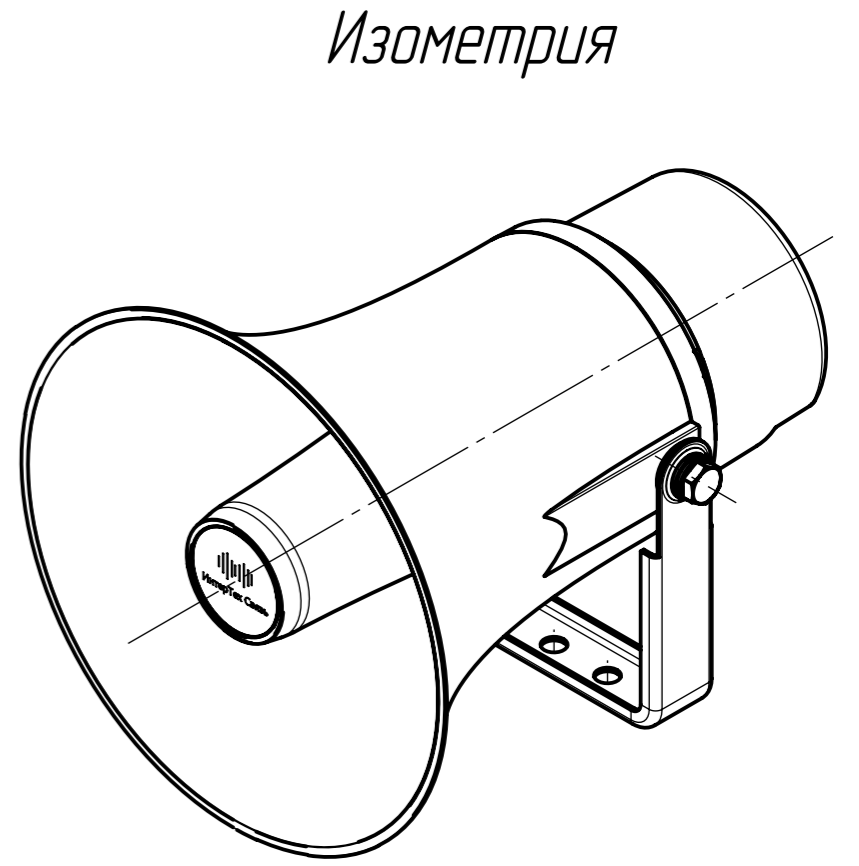

Изометрия

1. Размеры для справок.
2. Мощность 15 Вт.
3. Температурный режим от -40°C до +65°C.
4. Степень защиты IP65.

| | | | | | | | |
|-----------|----------|-------|------|---|----------------------|----------|---------|
| | | | | ПТМФ.467284.001 ГЧ | | | |
| Изм./Лист | № докум. | Подп. | Дата | Громкоговоритель рупорный RSH-15W-IP | Лист | Масса | Масштаб |
| Разраб. | | | | | | 1,4 | 1:2,5 |
| Проб. | | | | | Лист | Листов 1 | |
| Т. контр. | | | | | ООО "ИнтерТех Связь" | | |
| Н. контр. | | | | | | | |
| Утв. | | | | | | | |