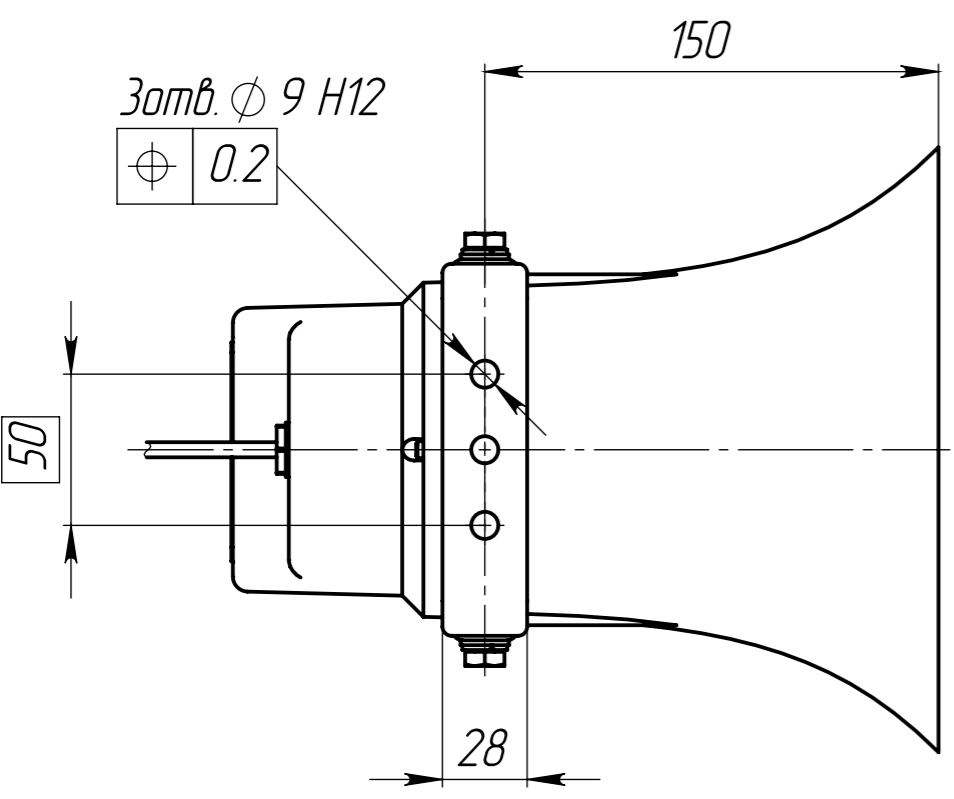

Изометрия

1. Размеры для справок.
2. Мощность 15 Вт.
3. Температурный режим от -40°C до +65°C.
4. Степень защиты IP65.

| | | | | | | | |
|-----------|----------|-------|------|---|----------------------|----------|---------|
| | | | | ПТМФ.467284.001 ГЧ | | | |
| Изм./Лист | № докум. | Подп. | Дата | Громкоговоритель рупорный RSH-15W-IP | Лист | Масса | Масштаб |
| Разраб. | | | | | | 1,4 | 1:2,5 |
| Проб. | | | | | Лист | Листов 1 | |
| Т. контр. | | | | | ООО "ИнтерТех Связь" | | |
| Н. контр. | | | | | | | |
| Утв. | | | | | | | |