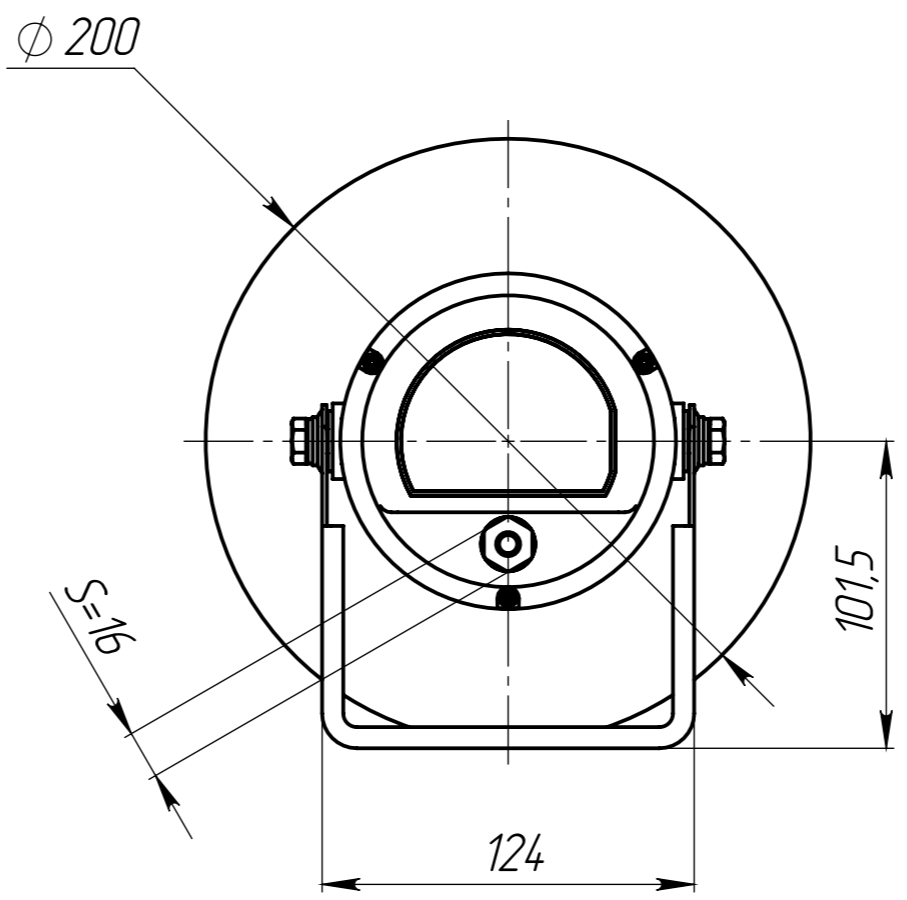

Изометрия

1. Размеры для справок.
2. Мощность 15 Вт.
3. Температурный режим от -40°C до +65°C.
4. Степень защиты IP65.

| | | | | | | | |
|-----------|----------|-------|------|---|----------------------|----------|---------|
| | | | | ПТМФ.467284.001 ГЧ | | | |
| Изм./Лист | № докум. | Подп. | Дата | Громкоговоритель рупорный RSH-15W-IP | Лист | Масса | Масштаб |
| Разраб. | | | | | | 1,4 | 1:2,5 |
| Проб. | | | | | Лист | Листов 1 | |
| Т. контр. | | | | | ООО "ИнтерТех Связь" | | |
| Н. контр. | | | | | | | |
| Утв. | | | | | | | |