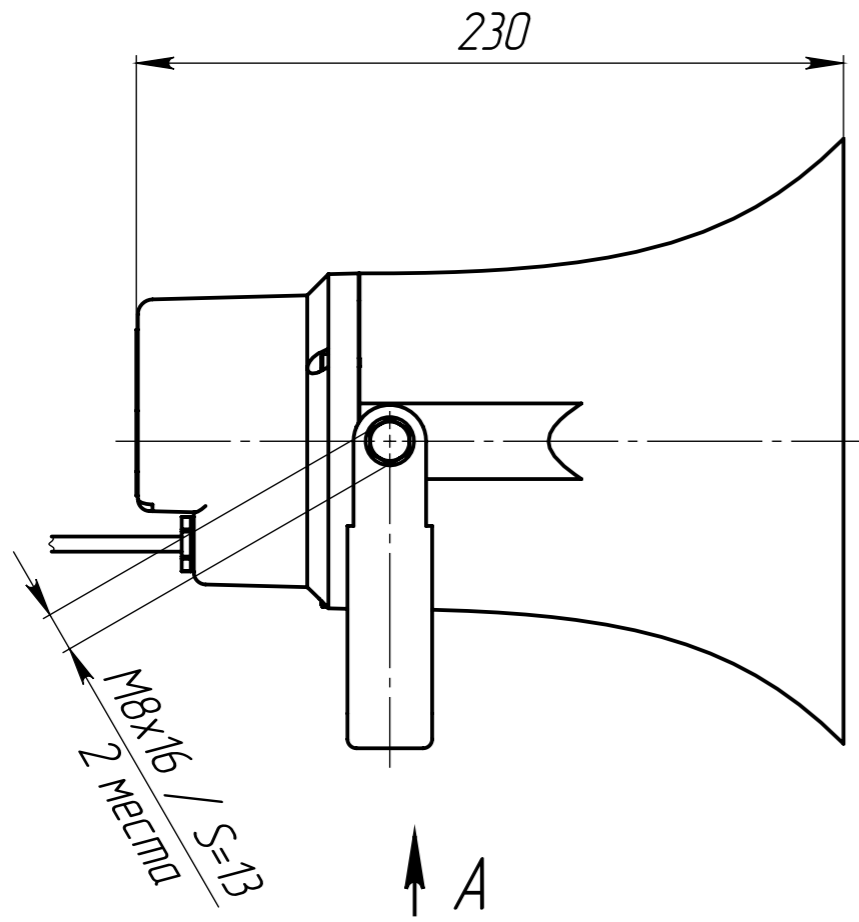

Изометрия

1. Размеры для справок.
2. Мощность 15 Вт.
3. Температурный режим от -40°C до +65°C.
4. Степень защиты IP65.

| | | | | | | | |
|-----------|----------|-------|------|---|----------------------|----------|---------|
| | | | | ПТМФ.467284.001 ГЧ | | | |
| Изм./Лист | № докум. | Подп. | Дата | Громкоговоритель рупорный RSH-15W-IP | Лист | Масса | Масштаб |
| Разраб. | | | | | | 1,4 | 1:2,5 |
| Проб. | | | | | Лист | Листов 1 | |
| Т. контр. | | | | | ООО "ИнтерТех Связь" | | |
| Н. контр. | | | | | | | |
| Утв. | | | | | | | |

Копировал

Формат А3

Файл: Громкоговоритель рупорный RSH-15W-IP